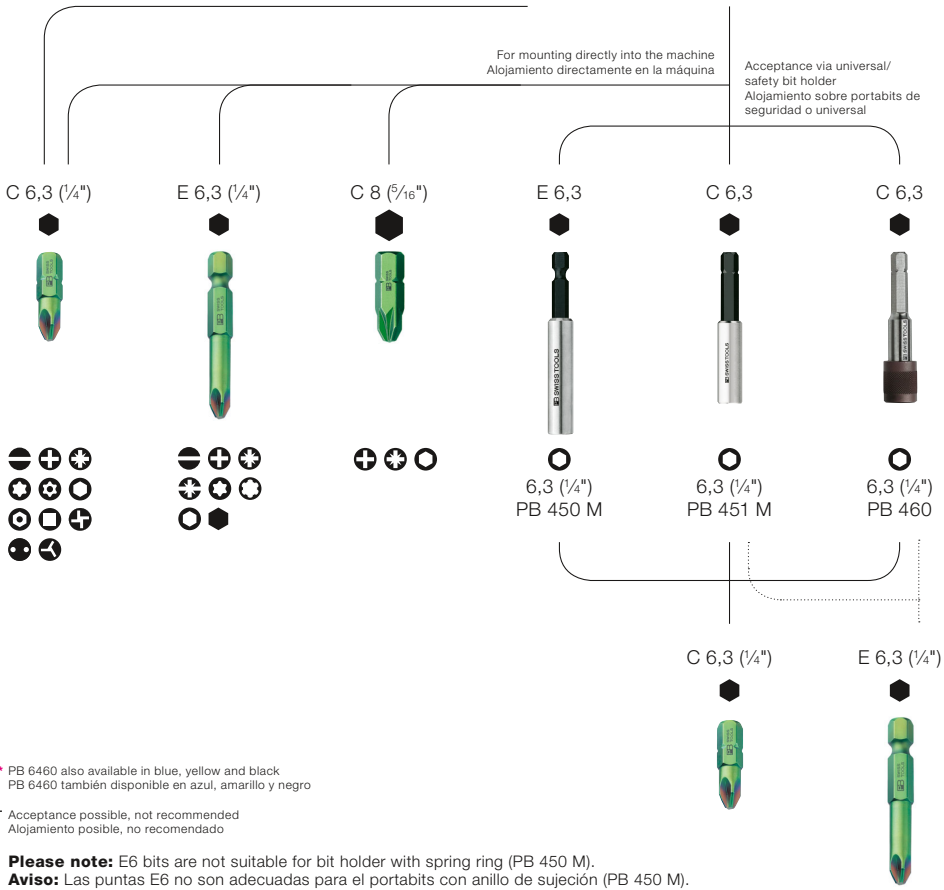

# BIT HOLDER FOR COMBINATION BITS COMBINACIÓN BITS/PORTABITS

## Manually operated tools Herramientas manuales

## Electric screwdriver Destornillador electrónico

\* PB 6460 also available in blue, yellow and black  
PB 6460 también disponible en azul, amarillo y negro

..... Acceptance possible, not recommended  
Alojamiento posible, no recomendado

**Please note:** E6 bits are not suitable for bit holder with spring ring (PB 450 M).  
**Aviso:** Las puntas E6 no son adecuadas para el portabits con anillo de sujeción (PB 450 M).